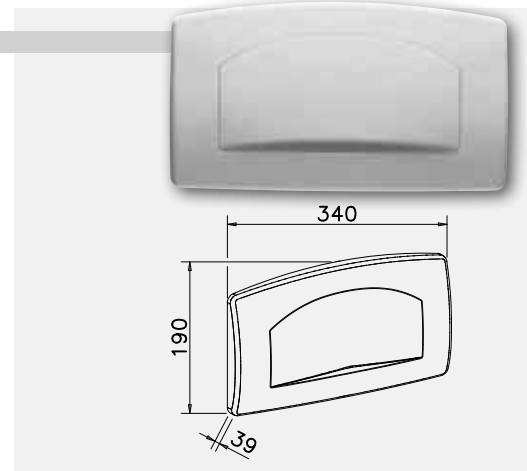

**JOMO Betätigungsplatte
zu Wandeinbau-Spülkasten TSR**

**JOMO flushing plate
for wall built-in-cistern TSR**

inkl. Halterahmen
Ausführung: Start-/Stopp-Funktion

incl. holder frame
Design: Start/Stop function

Art.-Nr. / Item No.	Farbe / colour		
167-27040001-00	Weiß / White		
167-270400XX-00	Standardfarben / Standard colours		
167-27040030-00	Matt verchromt / Matt chromed		
167-27040036-00	Glanz verchromt / Gloss chromed