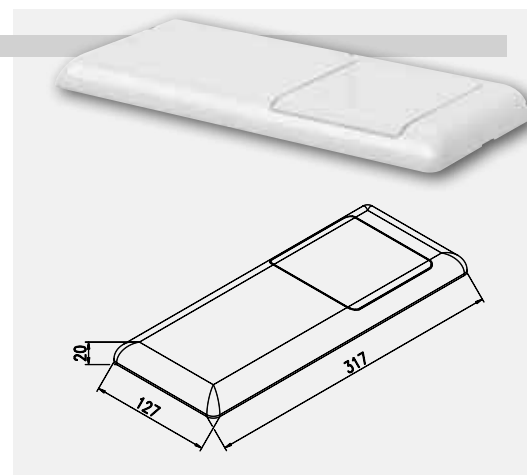

**JOMO Betätigungsplatte
zu Wandeinbau-Spülkasten TOP 6**

**JOMO flushing plate
for wall built-in-cistern TOP 6**

inkl. Halterahmen und Betätigungshebel
Ausführung: Start-/Stopp-Funktion

incl. holder frame and Flushing lift
Design: Start/Stop function

Art.-Nr. /Item No.	Farbe / colour		
167-27030001-00	Weiß / White		
167-270300XX-00	Standardfarben / Standard colours		
167-27030030-00	Matt verchromt / Matt chromed		
167-27030036-00	Glanz verchromt / Gloss chromed