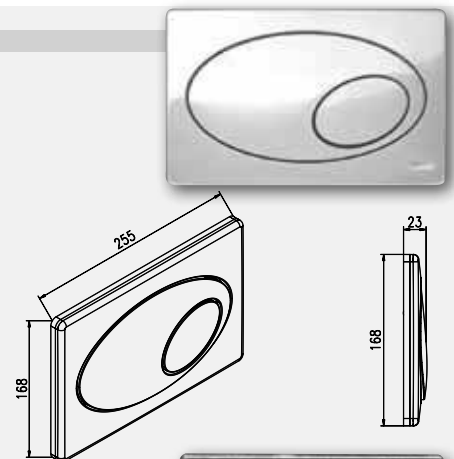

JOMO Betätigungsplatte JOMOLUX
zu Wandeinbau-Spülkasten SLK

JOMO flushing plate JOMOLUX
for wall built-in-cistern SLK

inkl. Halterahmen
Ausführung: Start-/Stopp-Funktion
mit LED hinterleuchtet

incl. holder frame
Design: Start/Stop function
backlit with LED

Art.-Nr. / Item No.	Farbe / colour		
167-27660036-00	Glanz verchromt / Gloss chromed		
167-27660030-00	Matt verchromt / Matt chromed		

JOMO Betätigungsplatte JOMOLUX
zu Wandeinbau-Spülkasten SLK

JOMO flushing plate JOMOLUX
for wall built-in-cistern SLK

inkl. Halterahmen
Ausführung: 2-Mengen-Spülung
mit LED hinterleuchtet

incl. holder frame
Design: twin quantity flushing
backlit with LED

Art.-Nr. / Item No.	Farbe / colour		
167-27770036-00	Glanz verchromt / Gloss chromed		
167-27770030-00	Matt verchromt / Matt chromed		

Zubehör zu JOMOLUX
Betätigungsplatten

Accessories for JOMOLUX
flushing plates

Art.-Nr. / Item No.	Farbe / colour		
171-60011600-00	Verbindungskabel m. Stecker L. 30 cm / Connecting cable with plug L. 30 cm		
171-60011500-00	Steckdosen UP-Trafo 5V/230V / Plug UP transformer 5V/230V