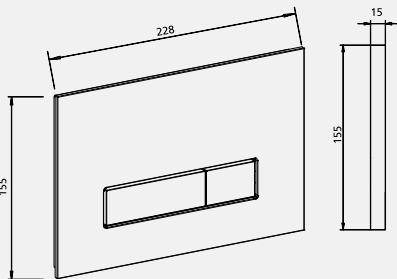

Art.-Nr. / Item no.	Farbe / colour		
167-3300GLGR-00	Glas, grün/glanz verchromt / Glass, green/gloss chromed		
167-3300GLSW-00	Glas, schwarz/glanz verchromt / Glass, black/gloss chromed		
167-3300GLWE-00	Glas, weiß/glanz verchromt / Glass, white/gloss chromed		
167-3300GRSW-00	Granit, schwarz/glanz verchromt / Granite, black/gloss chromed		
167-3300HZBU-00	Holz, Buche/glanz verchromt / Wood, beech/gloss chromed		
167-3300HZKI-00	Holz, Kirsche/glanz verchromt / Wood, cherry/gloss chromed		
167-3300SCSW-00	Schiefer, grau/glanz verchromt / Slate gray/gloss chromed