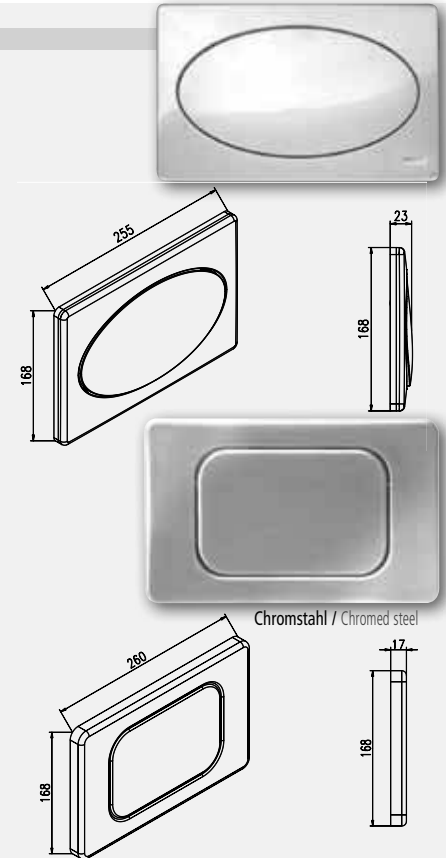

JOMO Betätigungsplatte CLASSIC
zu Wandeinbau-Spülkasten SLK

JOMO flushing plate CLASSIC
for wall built-in-cistern SLK

inkl. Halterahmen
Ausführung: Start-/Stopp-Funktion

incl. holder frame
Design: Start/Stop function

Art.-Nr. / Item No.	Farbe / colour		
167-27060001-00	Weiß / White		
167-270600XX-00	Standardfarben / Standard colours		
167-27060030-00	Matt verchromt / Matt chromed		
167-27060036-00	Glanz verchromt / Gloss chromed		
167-27060053-00	Chromstahl mit Spezialschrauben / Chromed steel with special screws		

JOMO Betätigungsplatte CLASSIC
zu Wandeinbau-Spülkasten SLK

JOMO flushing plate CLASSIC
for wall built-in-cistern SLK

inkl. Halterahmen
Ausführung: 2-Mengen-Spülung

incl. holder frame
Design: twin flushing

Art.-Nr. / Item No.	Farbe / colour		
167-27070001-00	Weiß / White		
167-270700XX-00	Standardfarben / Standard colours		
167-27070030-00	Matt verchromt / Matt chromed		
167-27070036-00	Glanz verchromt / Gloss chromed		

Weitere Farben auf Anfrage / Other colours on request