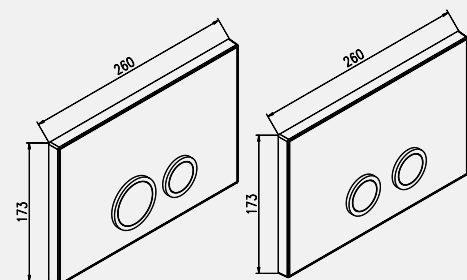

JOMO Betätigungsplatte AVANTGARDE I zu Wandeinbau-Spülkasten SLK plus **JOMO flushing plate AVANTGARDE I for wall built-in-cistern SLK plus**

inkl. Halterahmen
Ausführung: 2-Mengen-Spülung

incl. holder frame
Design: twin flushing

Art.-Nr. / Item No.	Farbe / colour		
167-3100GLWE-00	Glas, weiß-glanz verchromt / Glass, white/gloss chromed		
167-3100GLGR-00	Glas, grün-glanz verchromt / Glass, green/gloss chromed		
167-3100GLSW-00	Glas, schwarz-glanz verchromt / Glass, black/gloss chromed		
167-3100GRSW-00	Granit, schwarz-glanz verchromt / Granite, black/gloss chromed		
167-3100SCSW-00	Schiefer, grau-glanz verchromt / Slate, black/gloss chromed		
167-3100HZKI-00	Holz, kirsche-glanz verchromt / Wood, cherry/gloss chromed		
167-3100HZBU-00	Holz, buche-glanz verchromt / Wood, beech/gloss chromed