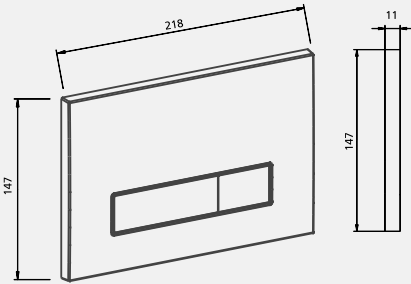

JOMO Betätigungsplatte TREND
zu Wandeinbau-Spülkasten SLS

JOMO flushing plate TREND
for wall built-in-cistern SLS

inkl. Halterahmen, inkl. Drückerbolzen
Ausführung: 2-Mengen-Spülung

incl. holder frame, incl. Pressure bolts
Design: twin flushing

Art.-Nr. / Item no.	Farbe / colour		
167-32000101-00	weiß / white		
167-32000130-00	weiß-matt verchromt / white/matt chromed		
167-32000136-00	weiß-glanz verchromt / white/gloss chromed		
167-32000137-00	weiß-edelstahl-optik/ white/stainless steel-optic		
167-32003001-00	matt verchromt-weiß / matt chromed/white		
167-32003030-00	matt verchromt-matt verchromt/ matt chromed-matt chromed		
167-32003601-00	glanz verchromt-weiß / gloss chromed/white		
167-32003636-00	glanz verchromt-glanz verchromt / gloss chromed/gloss chromed		
167-32003737-00	edelstahl-optik - edelstahl-optik / stainless steel-optic		
167-32000118-00	weiß-schwarz / white-black		
167-32003018-00	matt verchromt-schwarz / matt chromed-black		
167-32003618-00	glanz verchromt-schwarz / gloss chromed-black		

JOMO Betätigungsplatte AMBIENTE
zu Wandeinbau-Spülkasten SLS

JOMO flushing plate AMBIENTE
for wall built-in-cistern SLS

inkl. Halterahmen, inkl. Drückerbolzen
Ausführung: 2-Mengen-Spülung

incl. holder frame, incl. Pressure bolts
Design: twin flushing