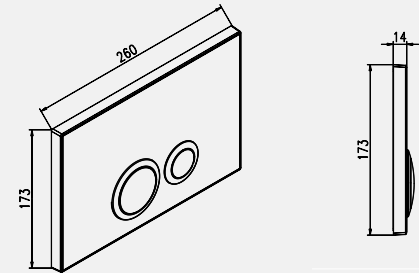

JOMO Betätigungsplatte ELEGANCE zu Wandeinbau-Spülkasten SLK plus

JOMO flushing plate ELEGANCE for wall built-in-cistern SLK plus

inkl. Halterahmen
Ausführung: 2-Mengen-Spülung

incl. holder frame
Design: twin flushing