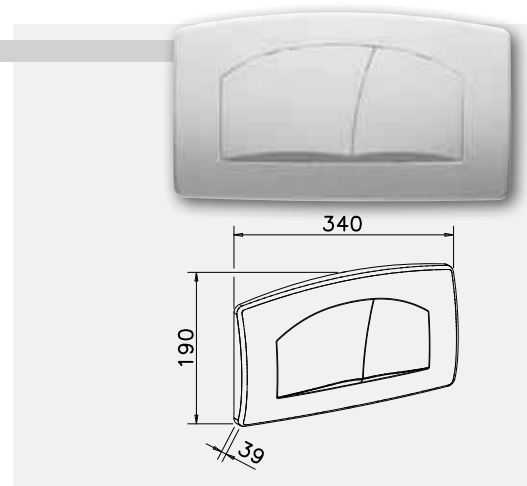

**JOMO Betätigungsplatte
zu Wandeinbau-Spülkasten TSR**

**JOMO flushing plate
for wall built-in-cistern TSR**

inkl. Halterahmen
Ausführung: 2-Mengen-Spülung

incl. holder frame
Design: twin flushing

Art.-Nr. / Item.-Nr.	Farbe / colour		
167-27050001-00	Weiß / White		
167-270500XX-00	Standardfarben / Standard colours		
167-27050030-00	Matt verchromt / Matt chromed		
167-27050036-00	Glanz verchromt / Gloss chromed