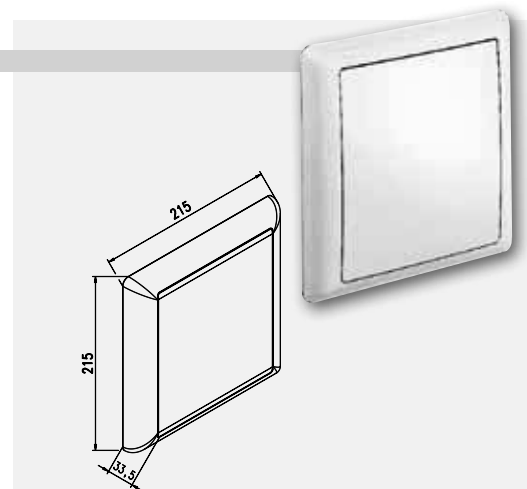

**JOMO Betätigungsplatte
zu Wandeinbau-Spülkasten FRONT 6**

**JOMO flushing plate
for wall built-in-cistern FRONT 6**

inkl. Halterahmen
Ausführung: Start-/Stopp-Funktion

incl. holder frame
Design: Start/Stop function

Art.-Nr. / Item No.	Farbe / colour		
167-27020001-00	Weiß / White		
167-27020030-00	Matt verchromt / Matt chromed		
167-27020036-00	Glanz verchromt / Gloss chromed