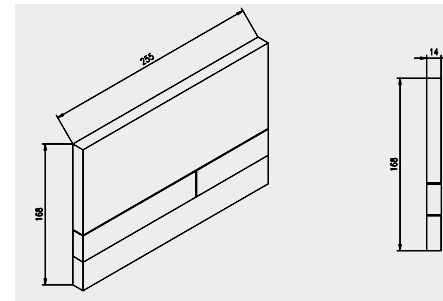

Farb-/Materialdarstellung kann vom Original abweichen

JOMO Betätigungsplatte **EXCLUSIVE 2.0** zu Wandeinbau-Spülkästen SLK plus

inkl. Halterahmen
Ausführung: 2-Mengen-Spülung

Optimales Handling

Die JOMO-Betätigungsplatten sind optimal abgestimmt auf die JOMO Wandeinbau-Spülkästen SLK plus mit 2-Mengenauslösung.

Die Funktion der JOMO-Betätigungsplatten ist selbst-erklärend – die breite Taste / große Drücker für die Vollspülung und die schmale Taste / kleiner Drücker für die Teilspülung.

Die JOMO-EXCLUSIVE 2.0-Betätigungsplatten:

- werkzeuglos montierbar
- einfache Montage
- 2-Mengenauslösung
- verschiedenen Ausführungen kombinierbar
- Material Kunststoff
- einfache Reinigung und Pflege

- Das neue an der ELEGANCE 2.0 – keine überstehenden Tasten auf beiden Seiten!