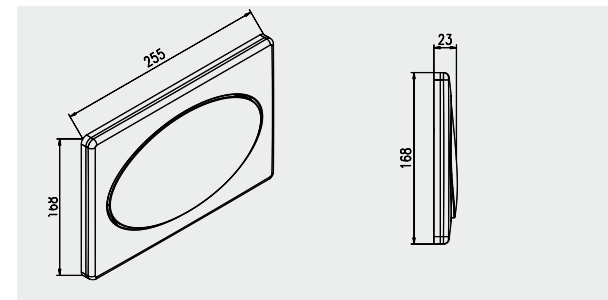

JOMO Betätigungsplatte CLASSIC zu Wandeinbau-Spülkasten SLK

inkl. Halterahmen

Start-/Stopp-Funktion

oder

2-Mengen-Spülung

Die JOMO-Chromstahlplatte ist
robust und vandalensicher.
Mit Spezialschrauben ist sie beson-
ders für den öffentlichen Sanitär-
bereich wie z. B. Gaststätten und
Hotels geeignet

Weitere Sanitär-Farben auf Anfrage