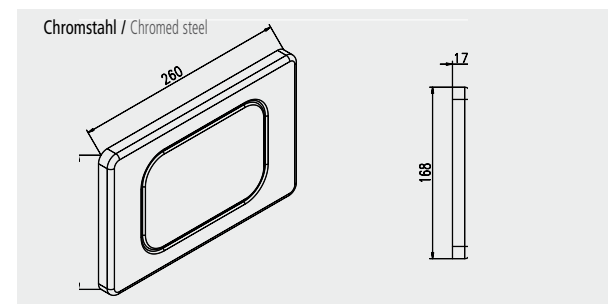

JOMO Betätigungsplatte CLASSIC zu Wandeinbau-Spülkasten SLK

inkl. Halterahmen

Start-/Stopp-Funktion

oder

2-Mengen-Spülung

Die JOMO-Chromstahlplatte ist
robust und vandalensicher.
Mit Spezialschrauben ist sie beson-
ders für den öffentlichen Sanitär-
bereich wie z. B. Gaststätten und
Hotels geeignet

Weitere Sanitär-Farben auf Anfrage