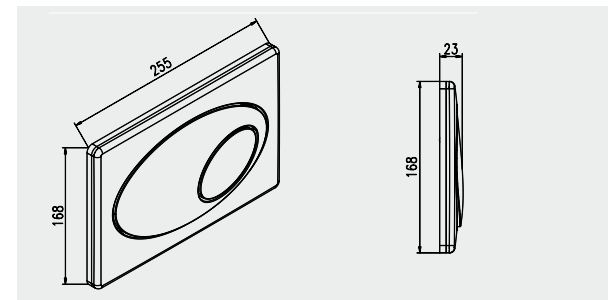

JOMO Betätigungsplatte CLASSIC zu Wandeinbau-Spülkasten SLK

inkl. Halterahmen

Start-/Stopp-Funktion

oder

2-Mengen-Spülung

Die JOMO-Chromstahlplatte ist
robust und vandalensicher.
Mit Spezialschrauben ist sie beson-
ders für den öffentlichen Sanitär-
bereich wie z. B. Gaststätten und
Hotels geeignet

Weitere Sanitär-Farben auf Anfrage