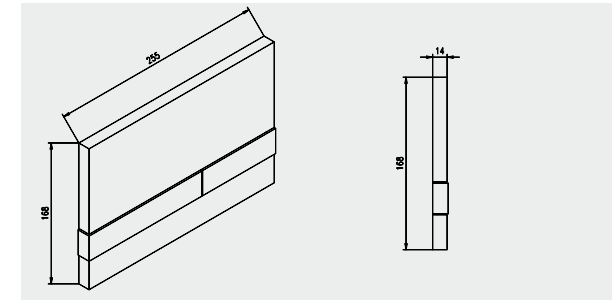

Farb-/Materialdarstellung kann vom Original abweichen

JOMO Betätigungsplatte EXCLUSIVE
zu Wandeinbau-Spülkästen SLK plus

inkl. Halterahmen
Ausführung: 2-Mengen-Spülung

Optimales Handling

Die JOMO-Betätigungsplatten sind optimal abgestimmt auf die JOMO Wandeinbau-Spülkästen SLK plus mit 2-Mengenauslösung.

Die Funktion der JOMO-Betätigungsplatten ist selbst-erklärend –
die breite Taste / große Drücker für die Vollspülung
und
die schmale Taste / kleiner Drücker für die Teilspülung.

1. Die JOMO-EXCLUSIVE-Betätigungsplatten:
2. werkzeuglos montierbar
   - einfache Montage
   - 2-Mengenauslösung
   - verschiedenen Ausführungen kombinierbar
   - Material Kunststoff
   - einfache Reinigung und Pflege